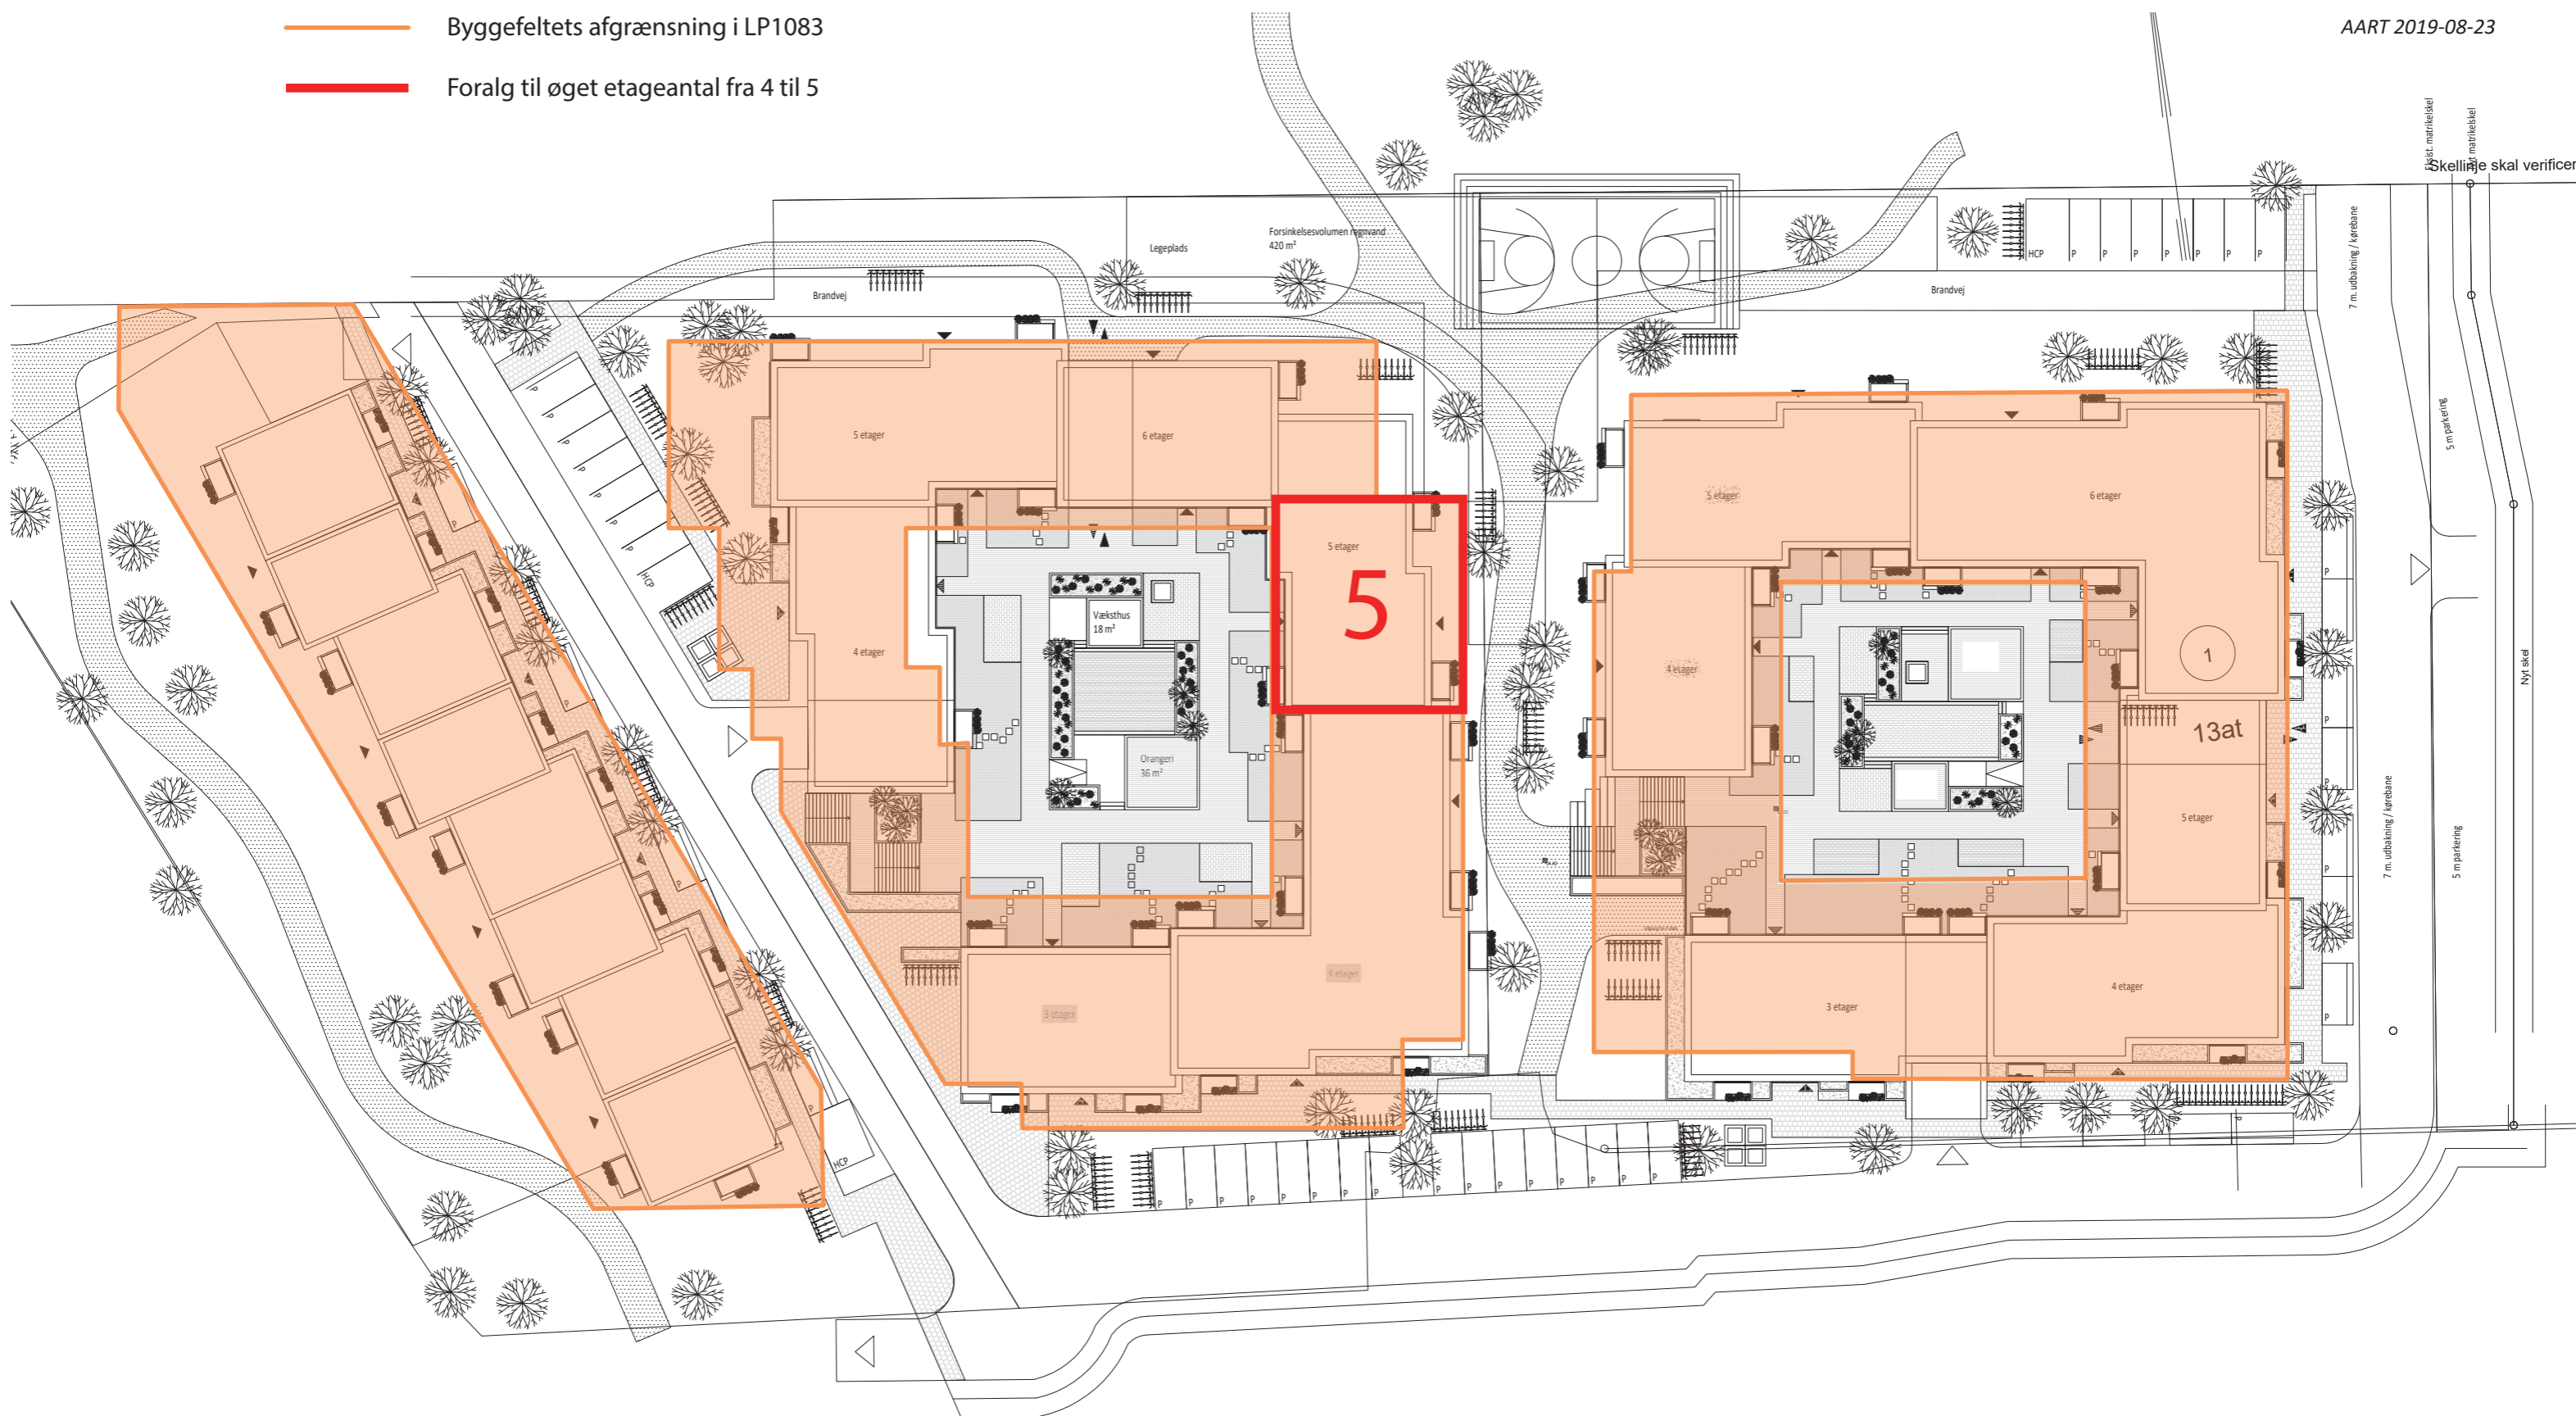

Byggefeltets afgrænsning i LP1083

Foralg til øget etageantal fra 4 til 5

Situationsplan

Lystrupvej - Storparcel 2-3-4