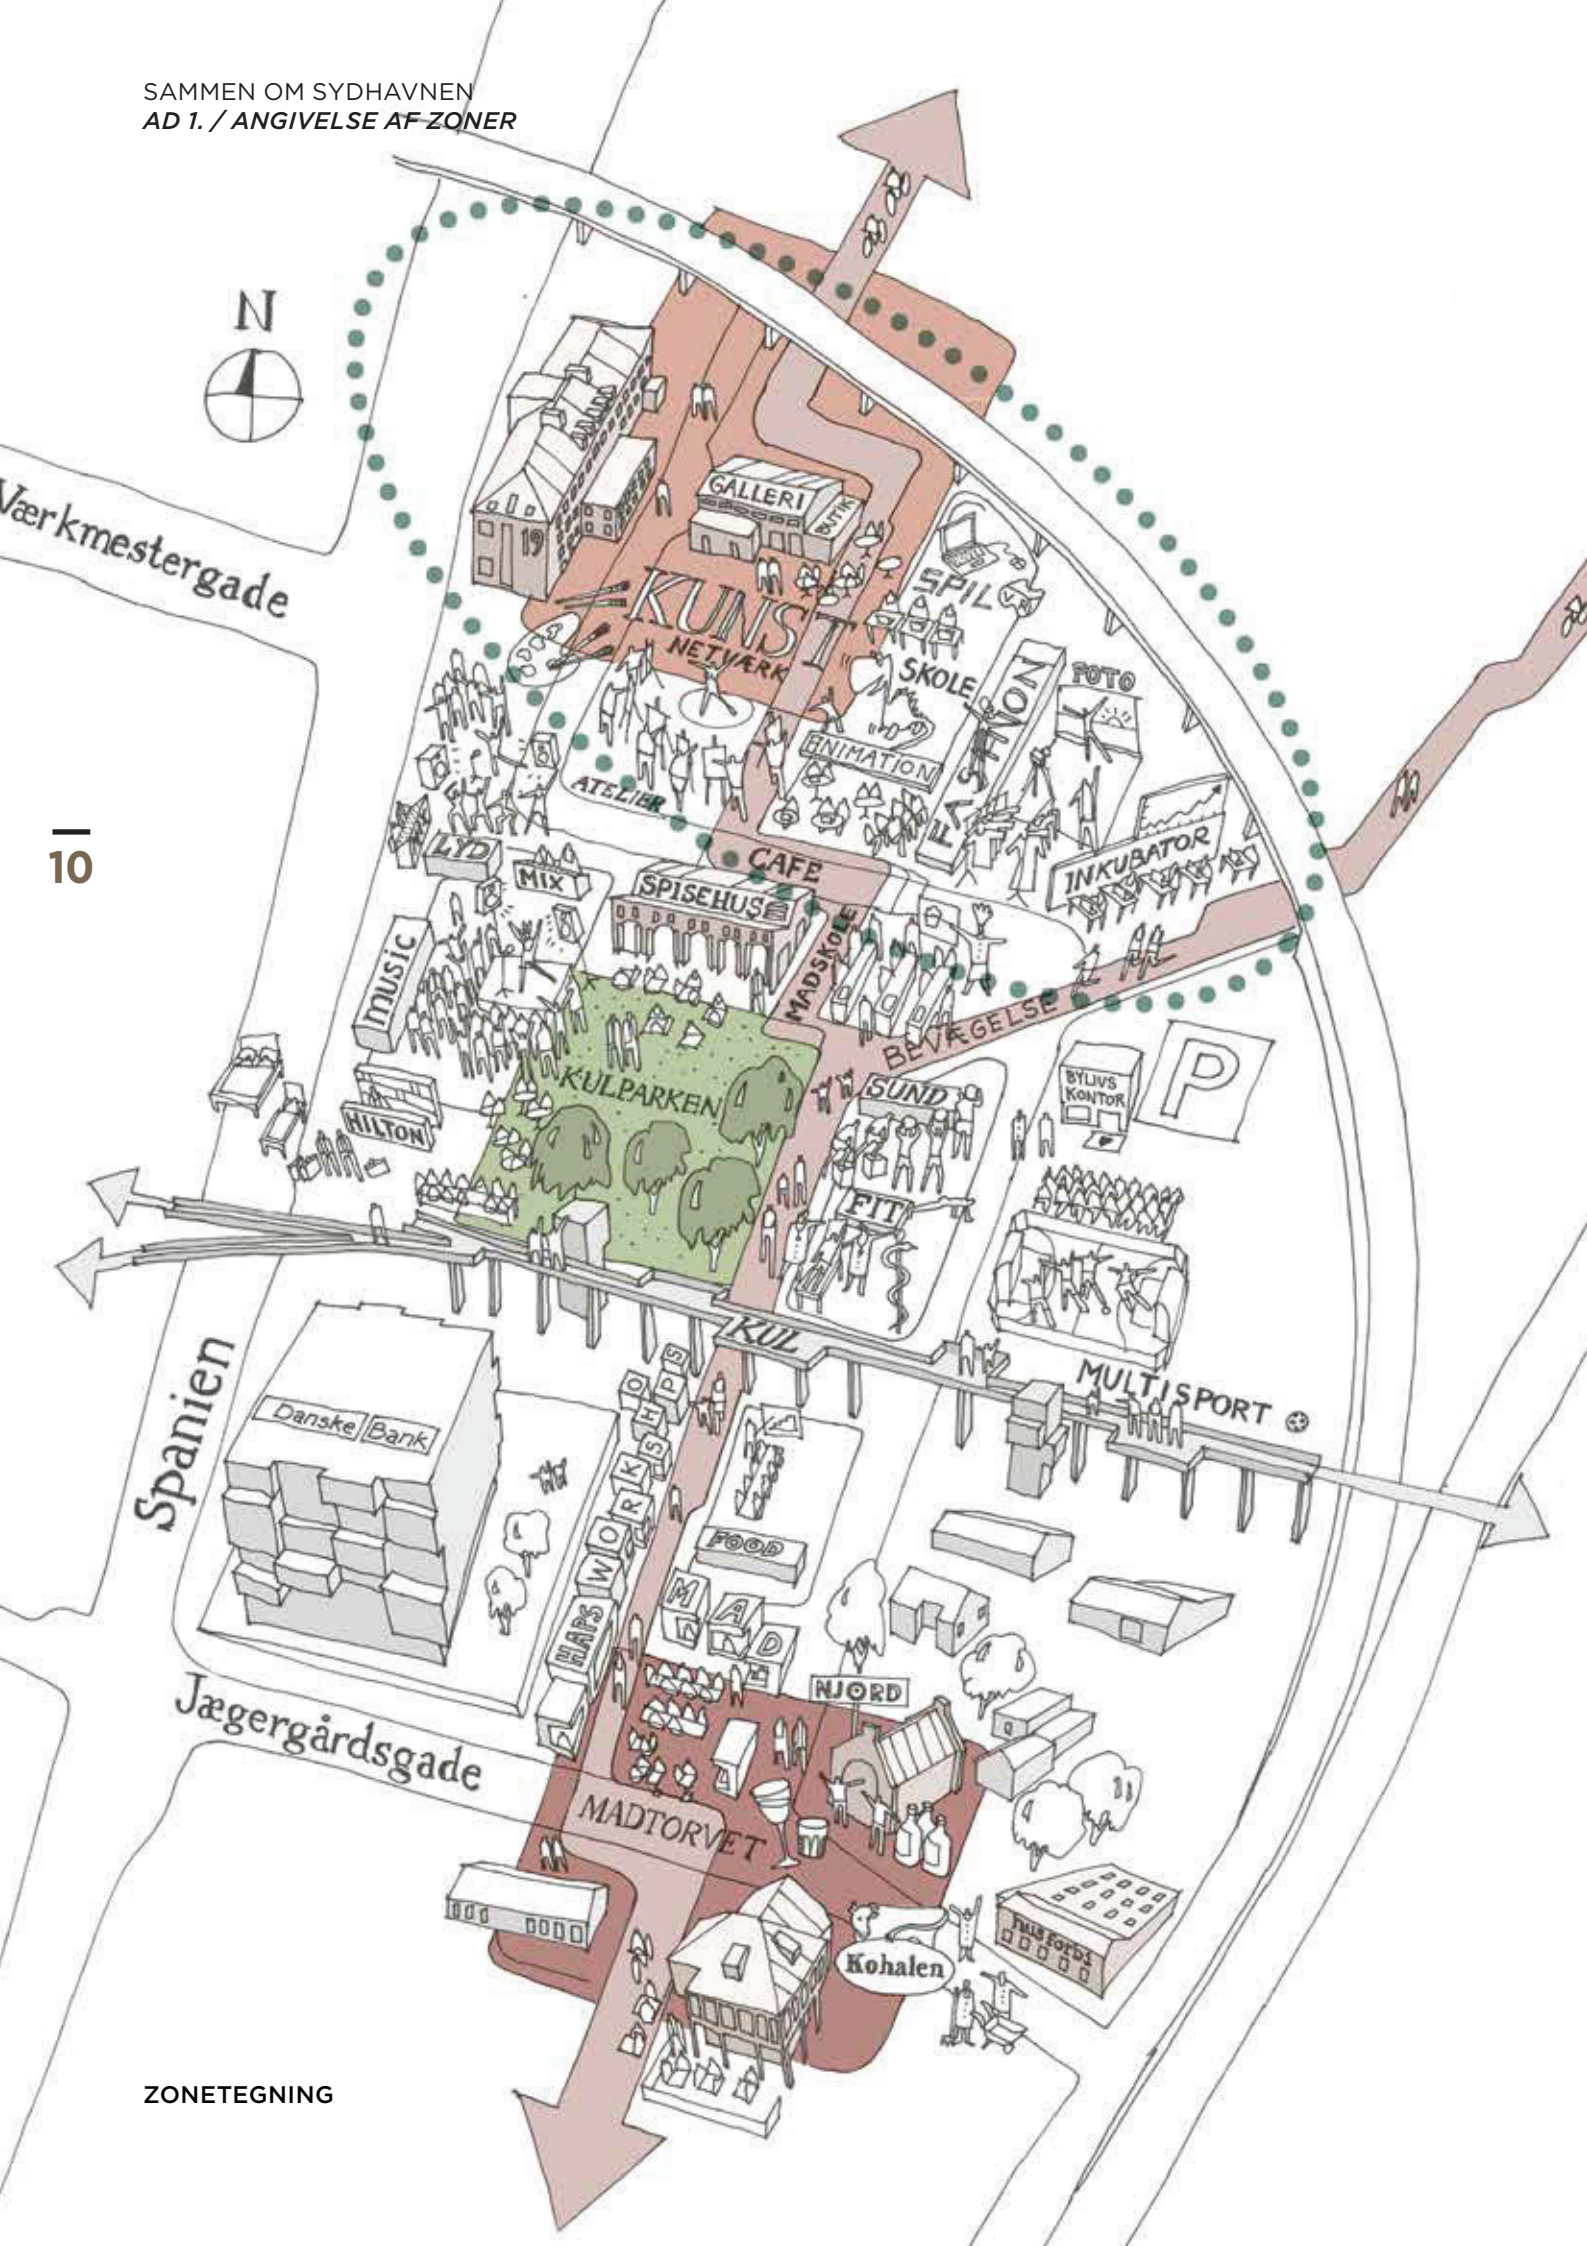

# SAMMEN

# SAMMEN OM SYDHAVNEN

TILBUD FOR BYGGEFELT I  
**UDBUDSZONE B**  
SYDHAVNSKVARTERET / 1. NOVEMBER 2018

A. ENNGAARD • SCHMIDT HAMMER LASSEN ARCHITECTS • AART ARCHITECTS • LABLAND • RUM3 STUDIO

# MEN

10