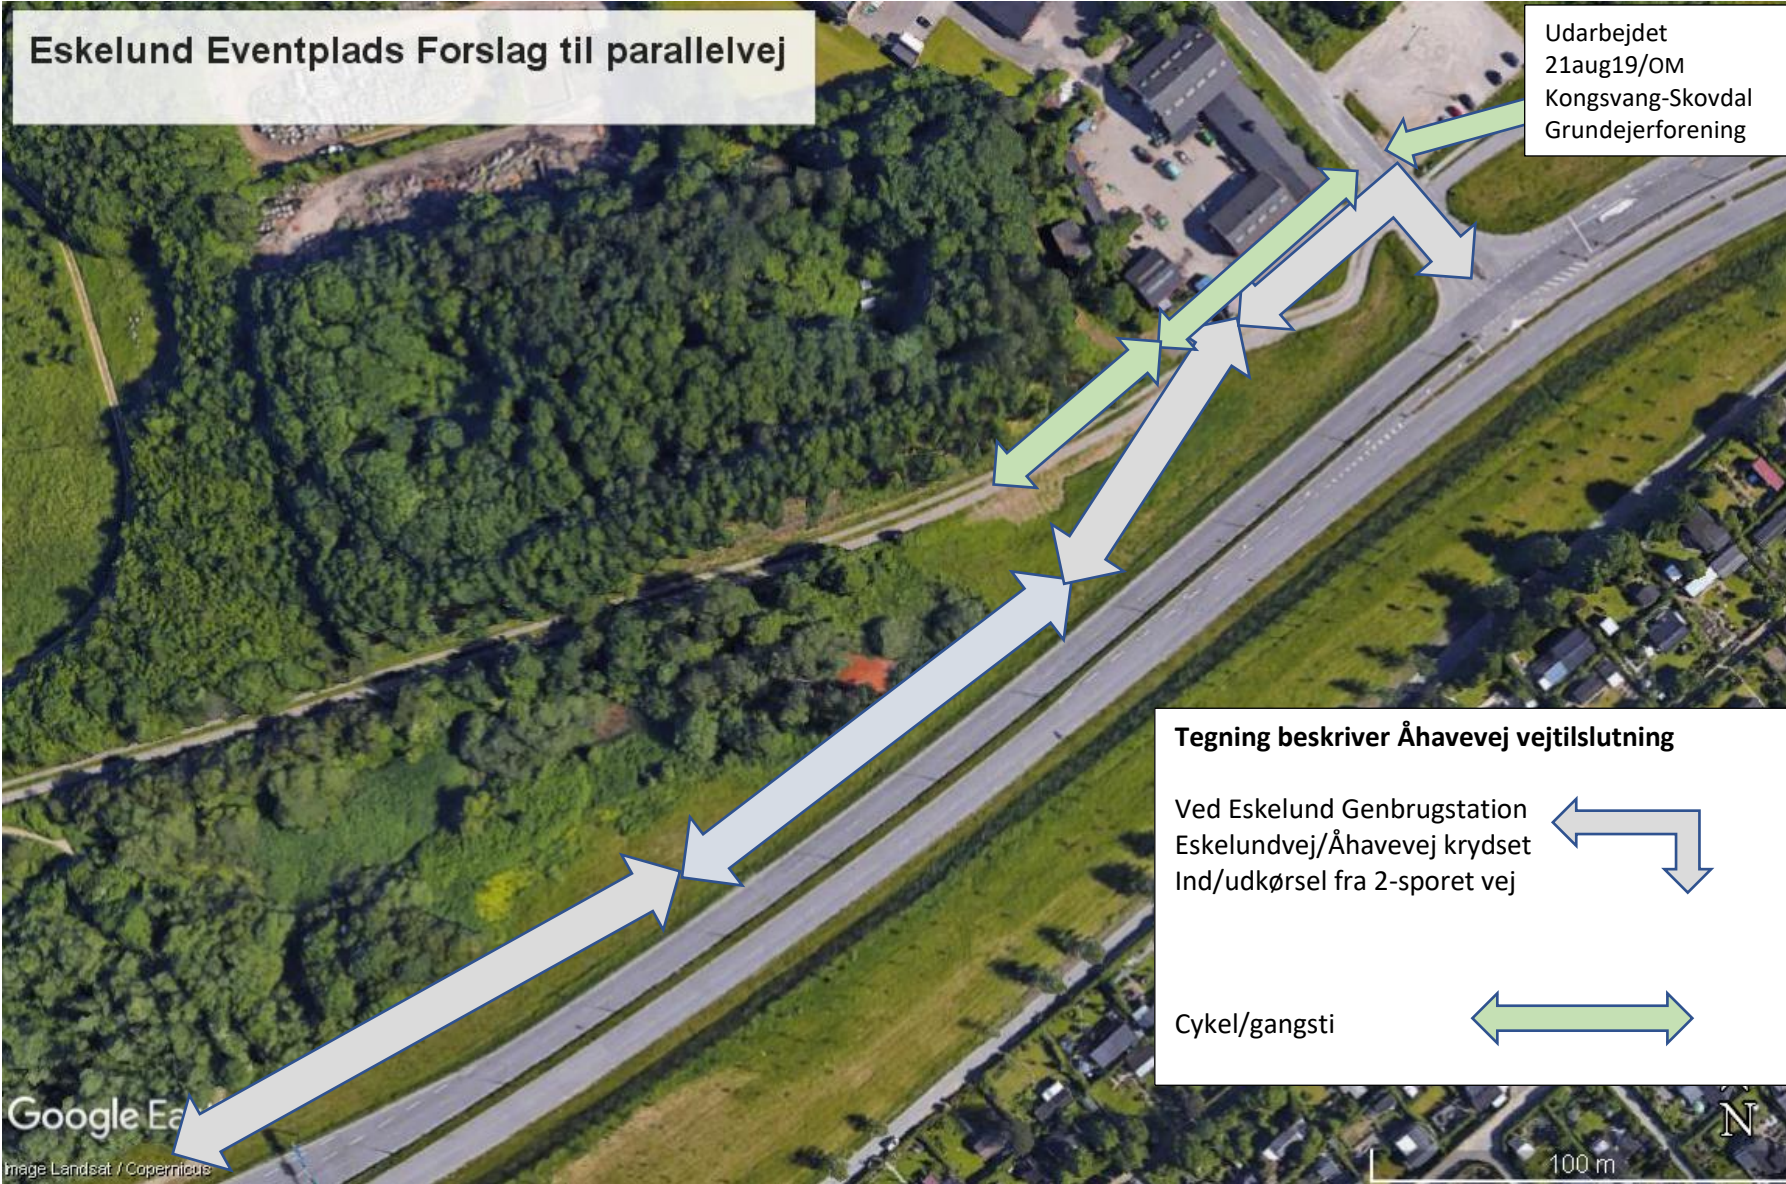

Eskelund Eventplads Forslag til parallelvej

Udarbejdet
21aug19/OM
Kongsvang-Skovdal
Grundejerforening

Tegning beskriver Åhavevej vejtilslutning

Ved Eskelund Genbrugstation
Eskelundvej/Åhavevej krydset
Ind/udkørsel fra 2-sporet vej

Cykel/gangsti

Google Earth
Image Landsat / Copernicus

100 m